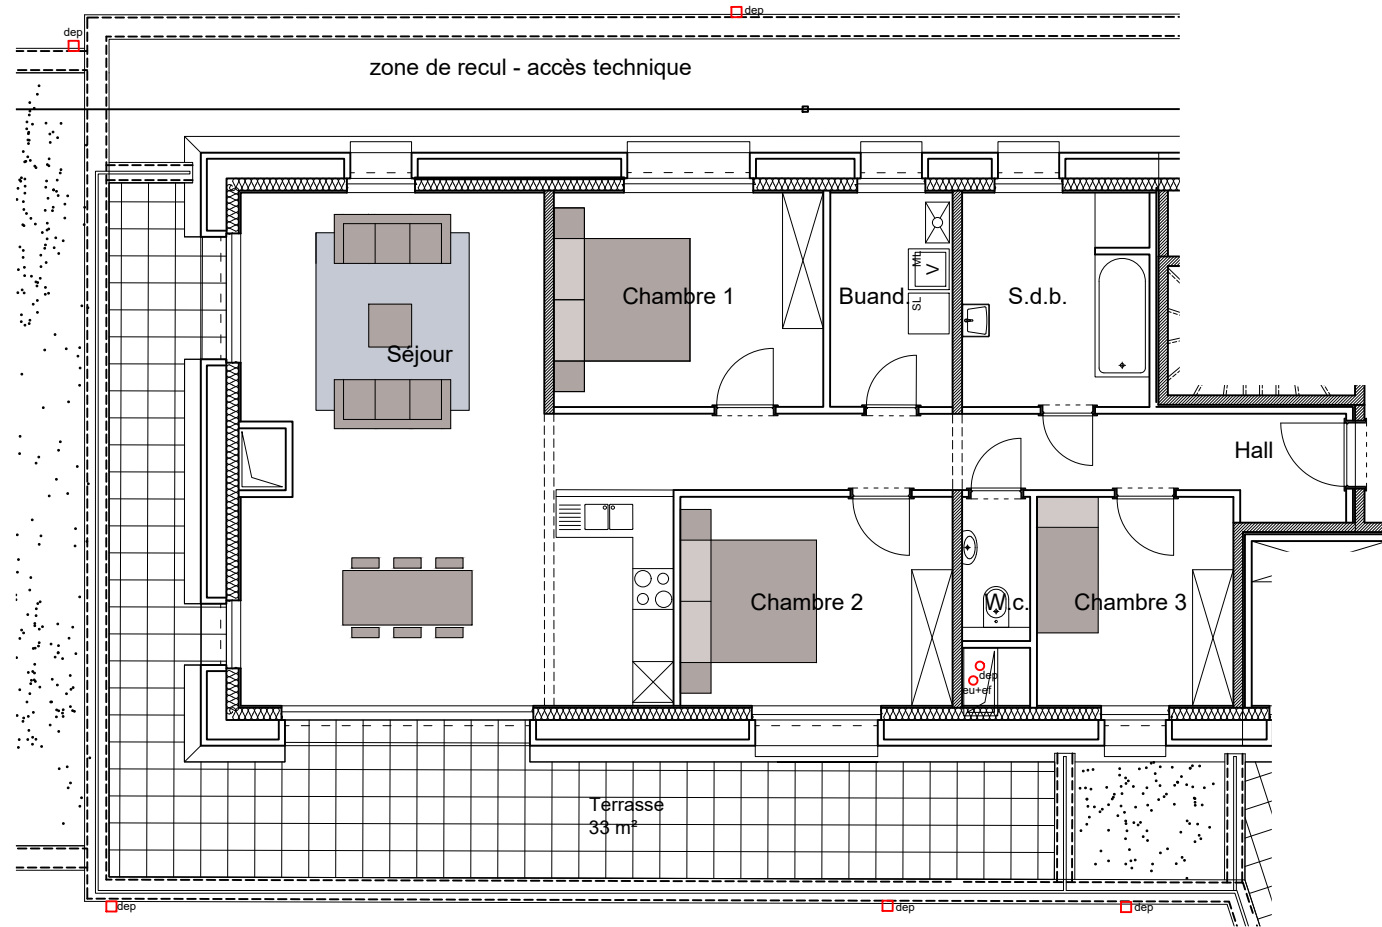

LEGENDE DES TECHNIQUES :

	Point d'attente appareil d'éclairage		Point d'arrivée d'énergie
	Luminaire étanche		Prise télédistribution
	Interrupteur simple unipolaire		Prise téléphonique
	Interrupteur bipolaire		Prise chaudière
	Interrupteur bipolaire à lampe témoin		Prise machine à laver
	Interrupteur deux directions		Prise sèche-linge
	Prise simple avec terre avec protection		Prise ventilation
	Prise double avec terre avec protection		Thermostat
	Prise de courant étanche		Régulation ventilation
	Tableau divisionnaire		Détecteur incendie autonome (hors entreprise)
	Parlophone		Radiateur
<i>Les appareils en appartements ont un bouton de commande d'ouverture pour la gâche de la porte d'entrée</i>			Zone de faux-plafond
	Gâche électrique		
	Bouton-poussoir avec minuterie		
	Sonnette		

Résidence Camélia
Appartement A 3.1

Rue des Champs, 6 - 7500 Tournai
surface : 132 m²
terrasse : 33 m²