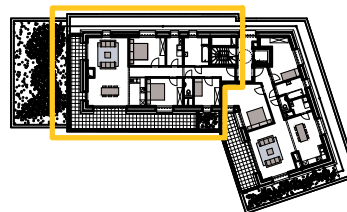

LEGENDE DES TECHNIQUES :

	Point d'attente appareil d'éclairage		Point d'arrivée d'énergie
	Luminaire étanche		Prise télédistribution
	Interrupteur simple unipolaire		Prise téléphonique
	Interrupteur bipolaire		Prise chaudière
	Interrupteur bipolaire à lampe témoin		Prise machine à laver
	Interrupteur deux directions		Prise sèche-linge
	Prise simple avec terre avec protection		Prise ventilation
	Prise double avec terre avec protection		Thermostat
	Prise de courant étanche		Régulation ventilation
	Tableau divisionnaire		Détecteur incendie autonome (hors entreprise)
	Parlophone		Radiateur
<i>Les appareils en appartements ont un bouton de commande d'ouverture pour la gâche de la porte d'entrée</i>			Zone de faux-plafond
	Gâche électrique		
	Bouton-poussoir avec minuterie		
	Sonnette		

Résidence Camélia
Appartement A 3.1

Rue des Champs, 6 - 7500 Tournai
surface : 132 m²
terrasse : 33 m²