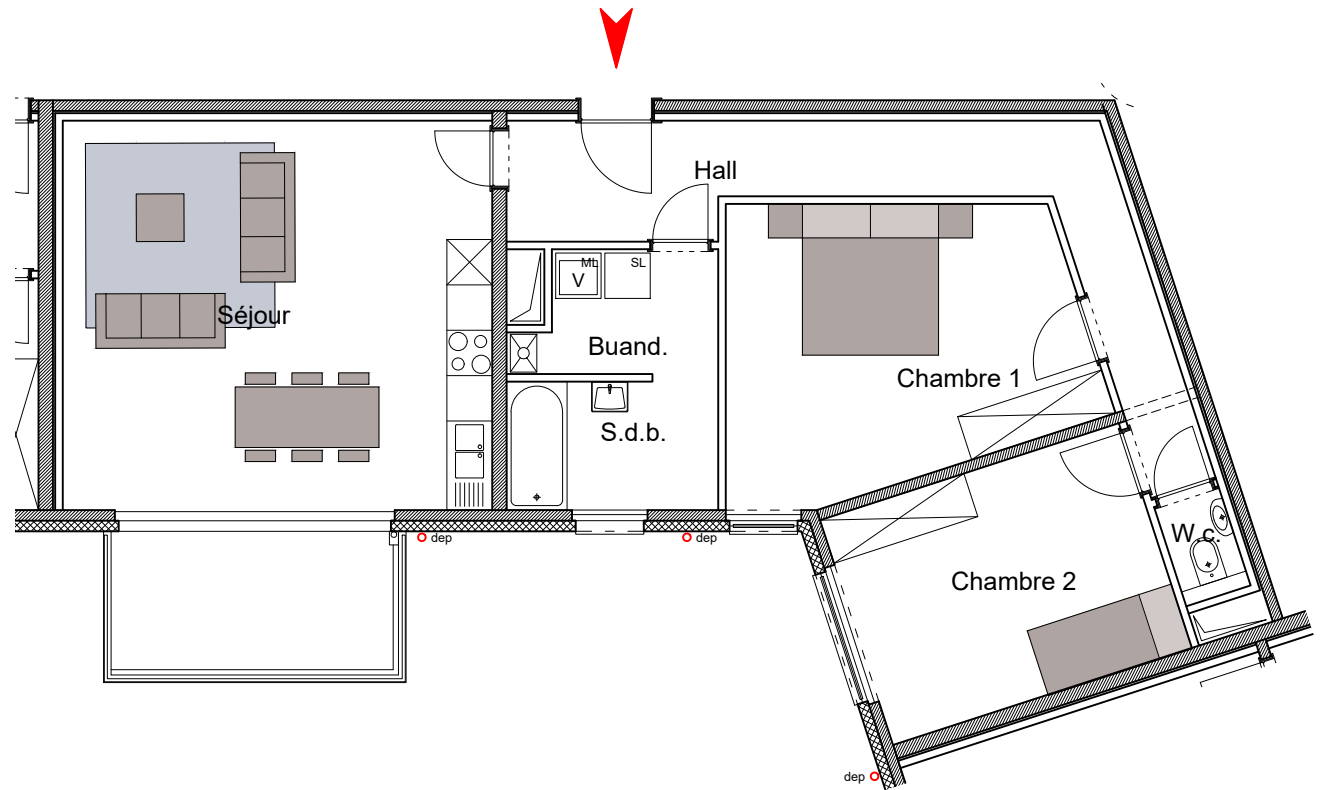

LEGENDE DES TECHNIQUES :

	Point d'attente appareil d'éclairage		Point d'arrivée d'énergie
	Luminaire étanche		Prise télédistribution
	Interrupteur simple unipolaire		Prise téléphonique
	Interrupteur bipolaire		Prise chaudière
	Interrupteur bipolaire à lampe témoin		Prise machine à laver
	Interrupteur deux directions		Prise séchoir
	Prise simple avec terre avec protection		Prise ventilation
	Prise double avec terre avec protection		Thermostat
	Prise de courant étanche		Régulation ventilation
	Tableau divisionnaire		Détecteur incendie autonome (hors entreprise)
	Parlophone		Radiateur
<i>Les appareils en appartements ont un bouton de commande d'ouverture pour la gâche de la porte d'entrée</i>			Zone de faux-plafond
	Gâche électrique		
	Bouton-poussoir avec minuterie		
	Sonnette		

**Résidence Camélia  
Appartement A 2.4**

Rue des Champs, 6 - 7500 Tournai  
surface : 95 m<sup>2</sup>  
balcon : 8 m<sup>2</sup>