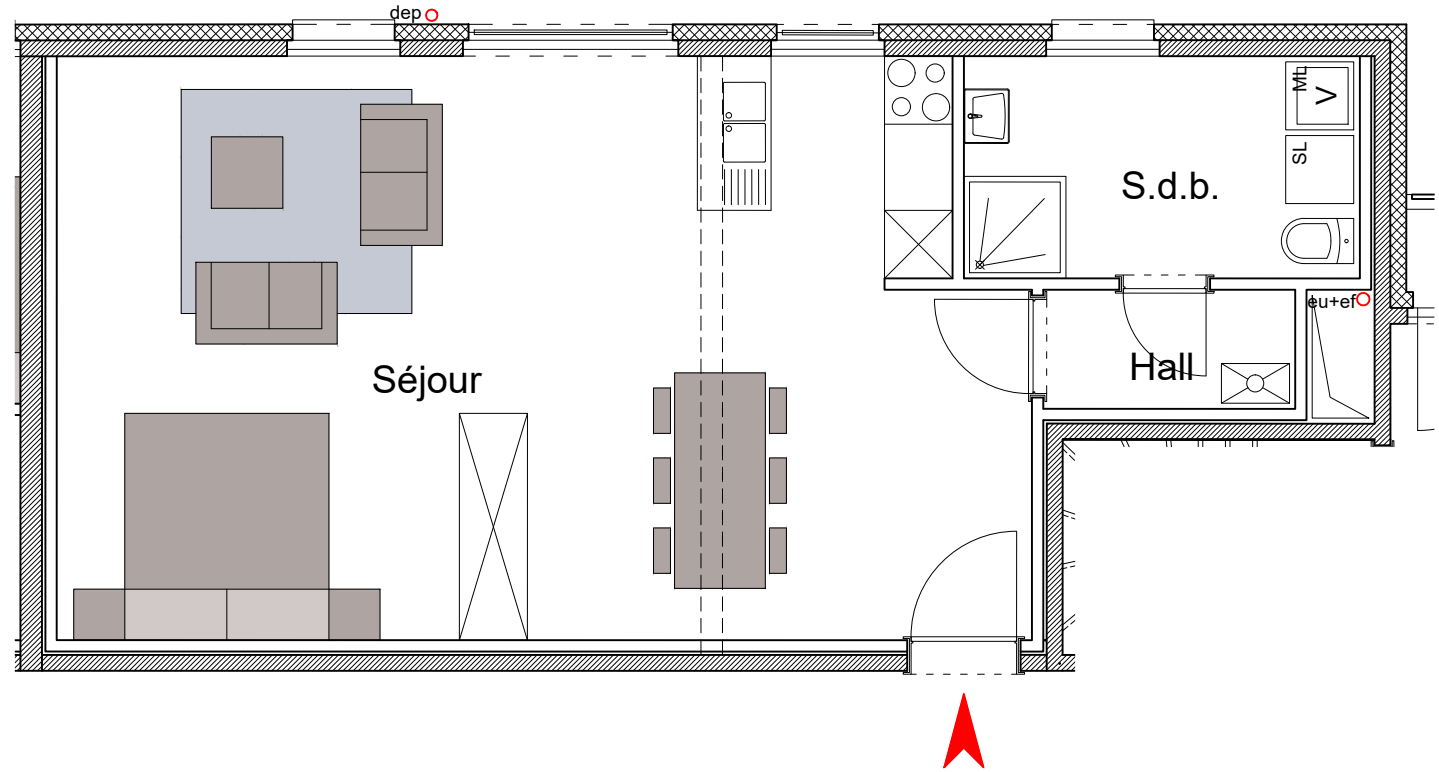

LEGENDE DES TECHNIQUES :

	Point d'attente appareil d'éclairage		Point d'arrivée d'énergie
	Luminaire étanche		Prise télédistribution
	Interrupteur simple unipolaire		Prise téléphonique
	Interrupteur bipolaire		Prise chaudière
	Interrupteur bipolaire à lampe témoin		Prise machine à laver
	Interrupteur deux directions		Prise séchoir
	Prise simple avec terre avec protection		Prise ventilation
	Prise double avec terre avec protection		Thermostat
	Tableau divisionnaire		Régulation ventilation
	Parlophone		Détecteur incendie autonome (hors entreprise)
<i>Les appareils en appartements ont un bouton de commande d'ouverture pour la gâche de la porte d'entrée</i>			Radiateur
	Gâche électrique		Zone de faux-plafond
	Bouton-poussoir avec minuterie		
	Sonnette		

Résidence Camélia
Appartement A 2.3
 Rue des Champs, 6 - 7500 Tournai
 surface : 59 m²