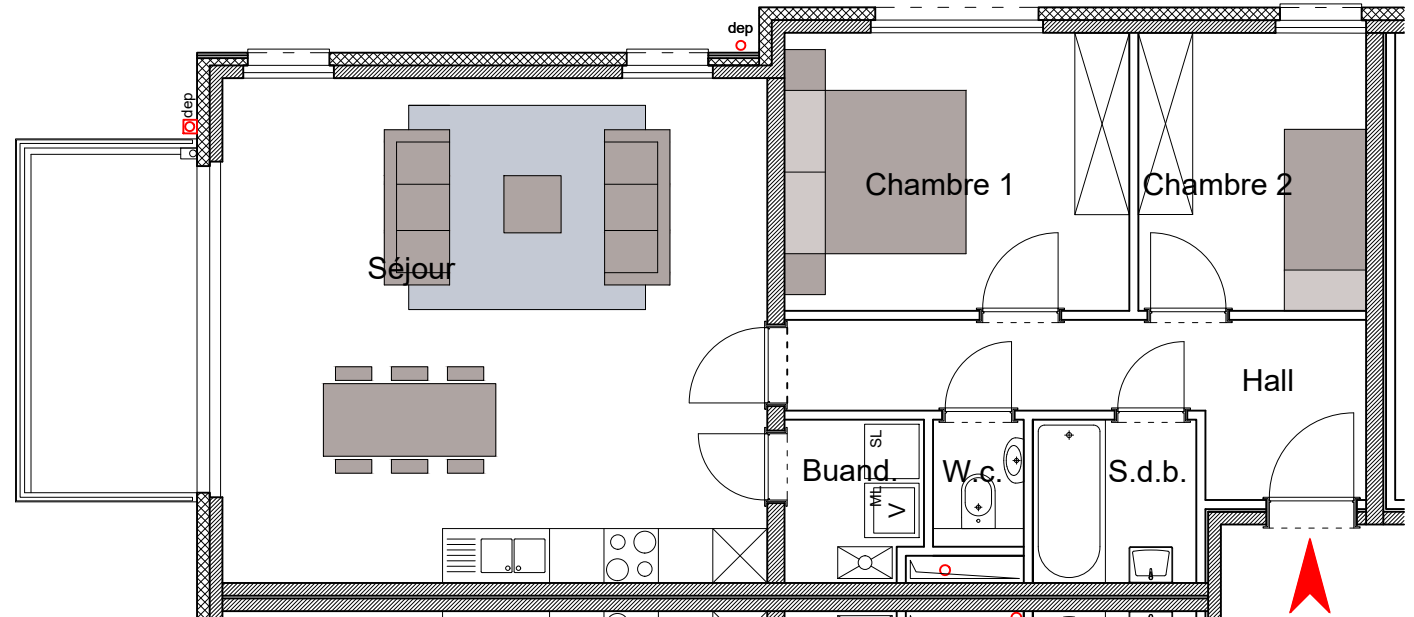

LEGENDE DES TECHNIQUES :

	Point d'attente appareil d'éclairage		Point d'arrivée d'énergie
	Luminaire étanche		Prise télédistribution
	Interrupteur simple unipolaire		Prise téléphonique
	Interrupteur bipolaire		Prise chaudière
	Interrupteur bipolaire à lampe témoin		Prise machine à laver
	Interrupteur deux directions		Prise séchoir
	Prise simple avec terre avec protection		Prise ventilation
	Prise double avec terre avec protection		Thermostat
	Prise de courant étanche		Régulation ventilation
	Tableau divisionnaire		Détecteur incendie autonome (hors entreprise)
	Parlophone		Radiateur
<i>Les appareils en appartements ont un bouton de commande d'ouverture pour la gâche de la porte d'entrée</i>			Zone de faux-plafond
	Gâche électrique		
	Bouton-poussoir avec minuterie		
	Sonnette		

**Résidence Camélia
Appartement A 2.2**

Rue des Champs, 6 - 7500 Tournai
surface : 80 m²
terrasse : 8 m²