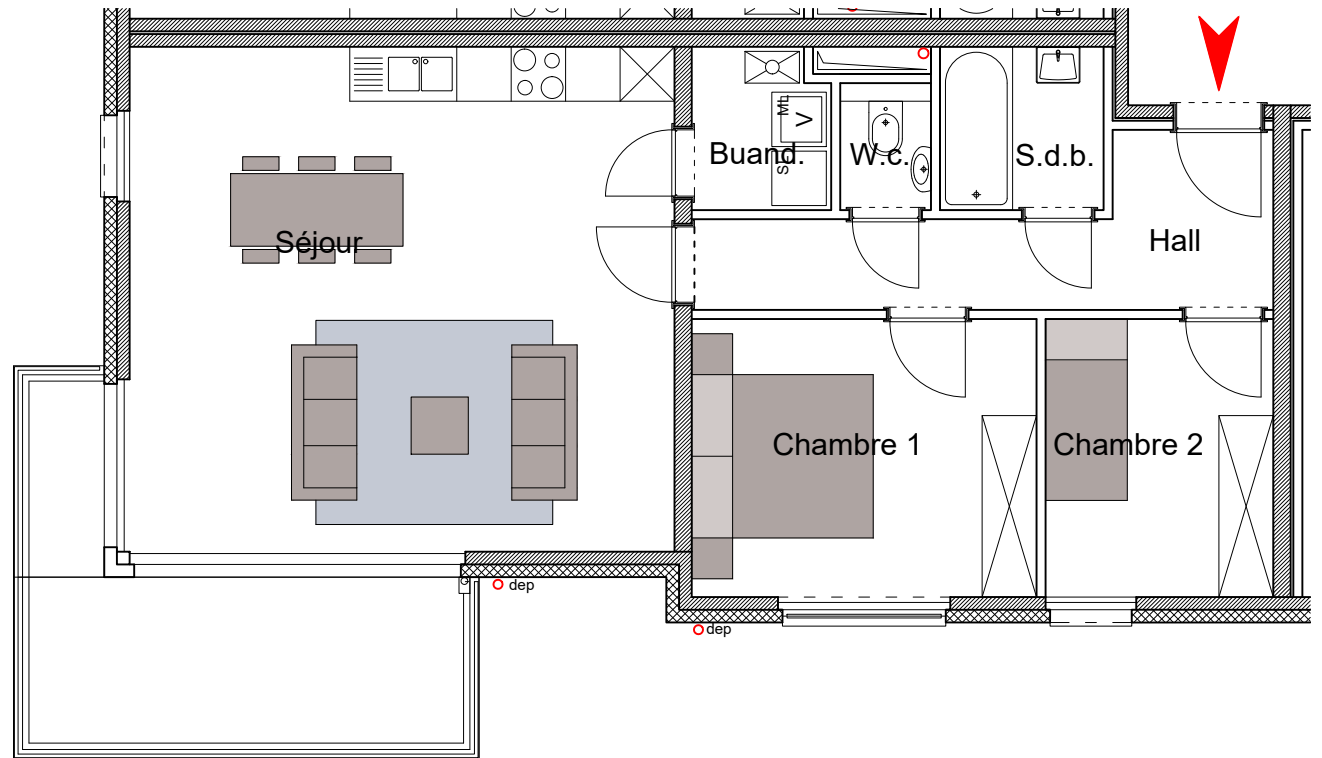

LEGENDE DES TECHNIQUES :

	Point d'attente appareil d'éclairage		Point d'arrivée d'énergie
	Luminaire étanche		Prise télédistribution
	Interrupteur simple unipolaire		Prise téléphonique
	Interrupteur bipolaire		Prise chaudière
	Interrupteur bipolaire à lampe témoin		Prise machine à laver
	Interrupteur deux directions		Prise séchoir
	Prise simple avec terre avec protection		Prise ventilation
	Prise double avec terre avec protection		Thermostat
	Prise de courant étanche		Régulation ventilation
	Tableau divisionnaire		Détecteur incendie autonome (hors entreprise)
	Parlophone		Radiateur
<i>Les appareils en appartements ont un bouton de commande d'ouverture pour la gâche de la porte d'entrée</i>			
	Gâche électrique		Zone de faux-plafond
	Bouton-poussoir avec minuterie		
	Sonnette		

**Résidence Camélia
Appartement A 2.1**

Rue des Champs, 6 - 7500 Tournai
surface : 80 m²
balcon : 13 m²