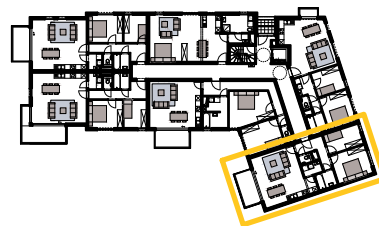

LEGENDE DES TECHNIQUES :

	Point d'attente appareil d'éclairage		Point d'arrivée d'énergie
	Luminaire étanche		Prise télédistribution
	Interrupteur simple unipolaire		Prise téléphonique
	Interrupteur bipolaire		Prise chaudière
	Interrupteur bipolaire à lampe témoin		Prise machine à laver
	Interrupteur deux directions		Prise séchoir
	Prise simple avec terre avec protection		Prise ventilation
	Prise double avec terre avec protection		Thermostat
	Prise de courant étanche		Régulation ventilation
	Tableau divisionnaire		Détecteur incendie autonome (hors entreprise)
	Parlophone		Radiateur
<i>Les appareils en appartements ont un bouton de commande d'ouverture pour la gâche de la porte d'entrée</i>			
	Gâche électrique		Zone de faux-plafond
	Bouton-poussoir avec minuterie		
	Sonnette		

**Résidence Camélia**  
**Appartement A 1.6**

Rue des Champs, 6 - 7500 Tournai  
surface : 82 m<sup>2</sup>  
balcon : 8 m<sup>2</sup>