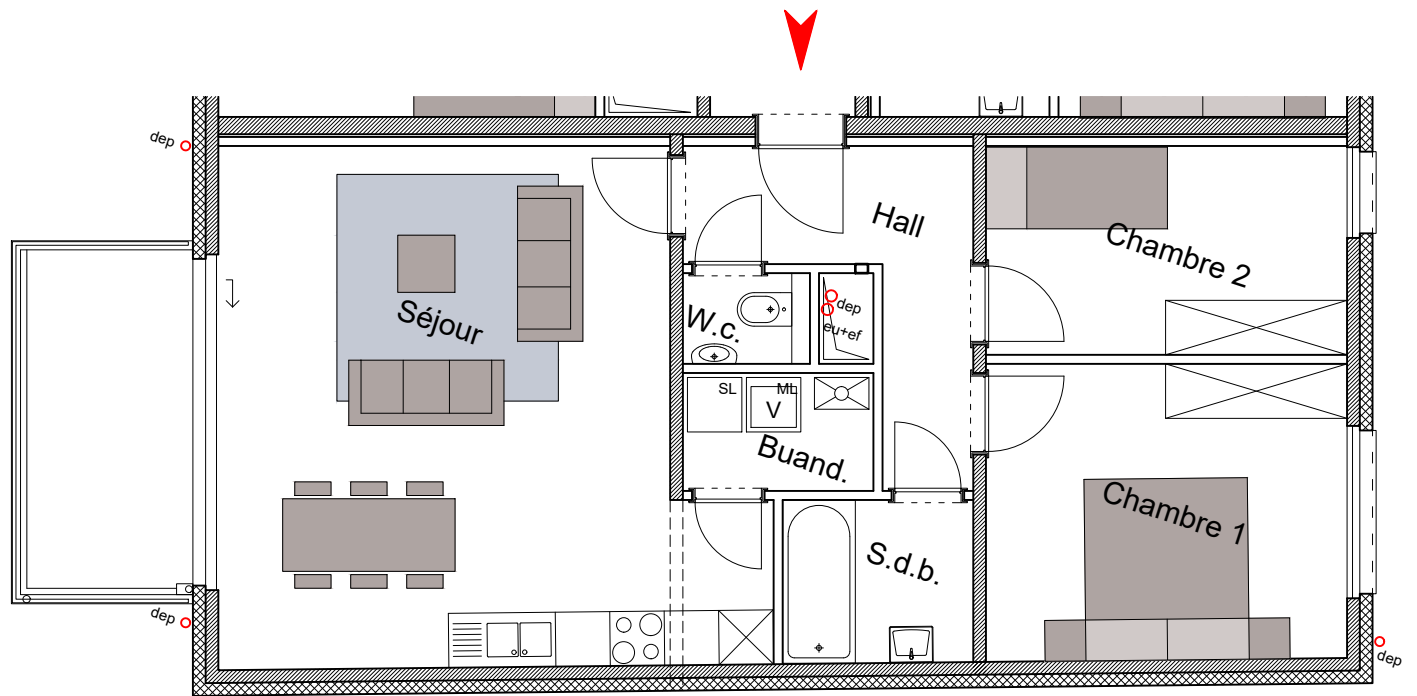

LEGENDE DES TECHNIQUES :

	Point d'attente appareil d'éclairage		Point d'arrivée d'énergie
	Luminaire étanche		Prise télédistribution
	Interrupteur simple unipolaire		Prise téléphonique
	Interrupteur bipolaire		Prise chaudière
	Interrupteur bipolaire à lampe témoin		Prise machine à laver
	Interrupteur deux directions		Prise séchoir
	Prise simple avec terre avec protection		Prise ventilation
	Prise double avec terre avec protection		Thermostat
	Prise de courant étanche		Régulation ventilation
	Tableau divisionnaire		Détecteur incendie autonome (hors entreprise)
	Parlophone		Radiateur
<i>Les appareils en appartements ont un bouton de commande d'ouverture pour la gâche de la porte d'entrée</i>			
	Gâche électrique		Zone de faux-plafond
	Bouton-poussoir avec minuterie		
	Sonnette		

**Résidence Camélia**  
**Appartement A 1.6**

Rue des Champs, 6 - 7500 Tournai  
surface : 82 m<sup>2</sup>  
balcon : 8 m<sup>2</sup>