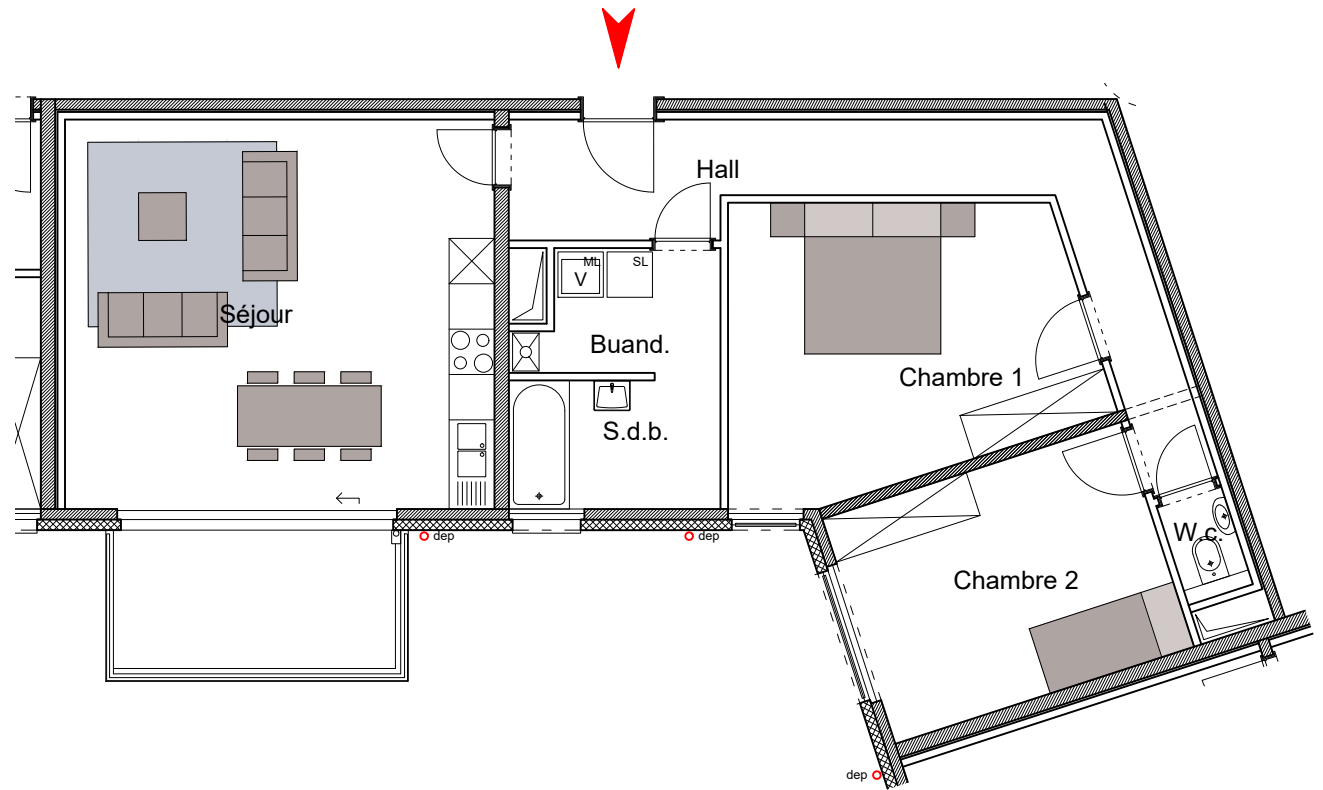

LEGENDE DES TECHNIQUES :

	Point d'attente appareil d'éclairage		Point d'arrivée d'énergie
	Luminaire étanche		Prise télédistribution
	Interrupteur simple unipolaire		Prise téléphonique
	Interrupteur bipolaire		Prise chaudière
	Interrupteur bipolaire à lampe témoin		Prise machine à laver
	Interrupteur deux directions		Prise séchoir
	Prise simple avec terre avec protection		Prise ventilation
	Prise double avec terre avec protection		Thermostat
	Prise de courant étanche		Régulation ventilation
	Tableau divisionnaire		Détecteur incendie autonome (hors entreprise)
	Parlophone		Radiateur
<i>Les appareils en appartements ont un bouton de commande d'ouverture pour la gâche de la porte d'entrée</i>			Zone de faux-plafond
	Gâche électrique		
	Bouton-poussoir avec minuterie		
	Sonnette		

**Résidence Camélia
Appartement A 1.4**

Rue des Champs, 6 - 7500 Tournai
surface : 95 m²
balcon : 8 m²