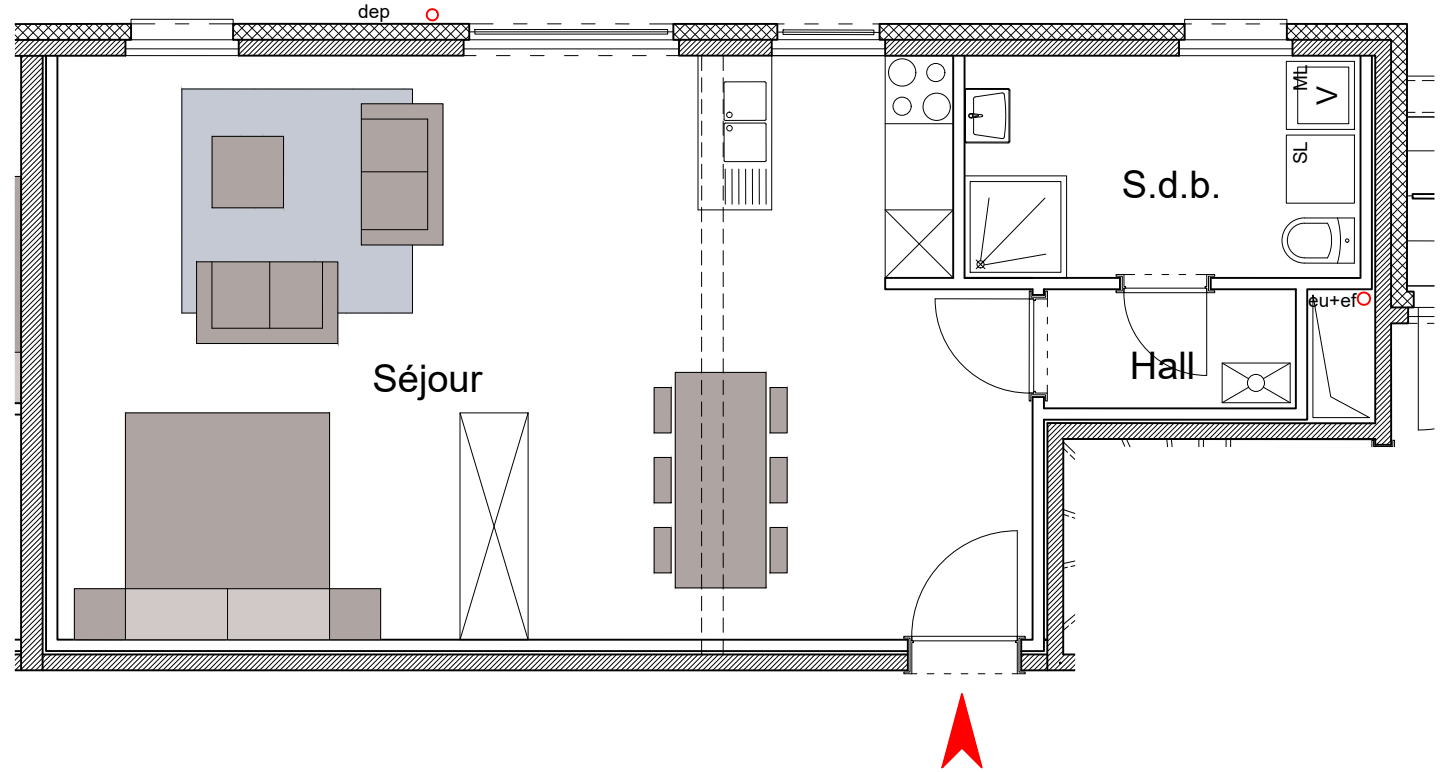

LEGENDE DES TECHNIQUES :

	Point d'attente appareil d'éclairage		Point d'arrivée d'énergie
	Luminaire étanche		Prise télédistribution
	Interrupteur simple unipolaire		Prise téléphonique
	Interrupteur bipolaire		Prise chaudière
	Interrupteur bipolaire à lampe témoin		Prise machine à laver
	Interrupteur deux directions		Prise séchoir
	Prise simple avec terre avec protection		Prise ventilation
	Prise double avec terre avec protection		Thermostat
	Prise de courant étanche		Régulation ventilation
	Tableau divisionnaire		Détecteur incendie autonome (hors entreprise)
	Parlophone		Radiateur
<i>Les appareils en appartements ont un bouton de commande d'ouverture pour la gâche de la porte d'entrée</i>			Zone de faux-plafond
	Gâche électrique		
	Bouton-poussoir avec minuterie		
	Sonnette		

**Résidence Camélia**  
**Appartement A 1.3**  
 Rue des Champs, 6 - 7500 Tournai  
 surface : 59 m<sup>2</sup>