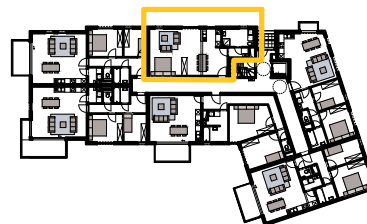

LEGENDE DES TECHNIQUES :

	Point d'attente appareil d'éclairage		Point d'arrivée d'énergie
	Luminaire étanche		Prise télédistribution
	Interrupteur simple unipolaire		Prise téléphonique
	Interrupteur bipolaire		Prise chaudière
	Interrupteur bipolaire à lampe témoin		Prise machine à laver
	Interrupteur deux directions		Prise séchoir
	Prise simple avec terre avec protection		Prise ventilation
	Prise double avec terre avec protection		Thermostat
	Prise de courant étanche		Régulation ventilation
	Tableau divisionnaire		Détecteur incendie autonome (hors entreprise)
	Parlophone		Radiateur
<i>Les appareils en appartements ont un bouton de commande d'ouverture pour la gâche de la porte d'entrée</i>			Zone de faux-plafond
	Gâche électrique		
	Bouton-poussoir avec minuterie		
	Sonnette		

**Résidence Camélia**  
**Appartement A 1.3**  
 Rue des Champs, 6 - 7500 Tournai  
 surface : 59 m<sup>2</sup>