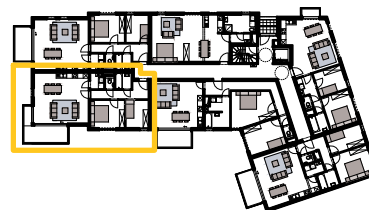

LEGENDE DES TECHNIQUES :

	Point d'attente appareil d'éclairage		Point d'arrivée d'énergie
	Luminaire étanche		Prise télédistribution
	Interrupteur simple unipolaire		Prise téléphonique
	Interrupteur bipolaire		Prise chaudière
	Interrupteur bipolaire à lampe témoin		Prise machine à laver
	Interrupteur deux directions		Prise séchoir
	Prise simple avec terre avec protection		Prise ventilation
	Prise double avec terre avec protection		Thermostat
	Prise de courant étanche		Régulation ventilation
	Tableau divisionnaire		Décteur incendie autonome (hors entreprise)
	Parlophone		Radiateur
<i>Les appareils en appartements ont un bouton de commande d'ouverture pour la gâche de la porte d'entrée</i>			Zone de faux-plafond
	Gâche électrique		
	Bouton-poussoir avec minuterie		
	Sonnette		

**Résidence Camélia  
Appartement A 1.1**

Rue des Champs, 6 - 7500 Tournai  
surface : 80 m<sup>2</sup>  
balcon : 13 m<sup>2</sup>