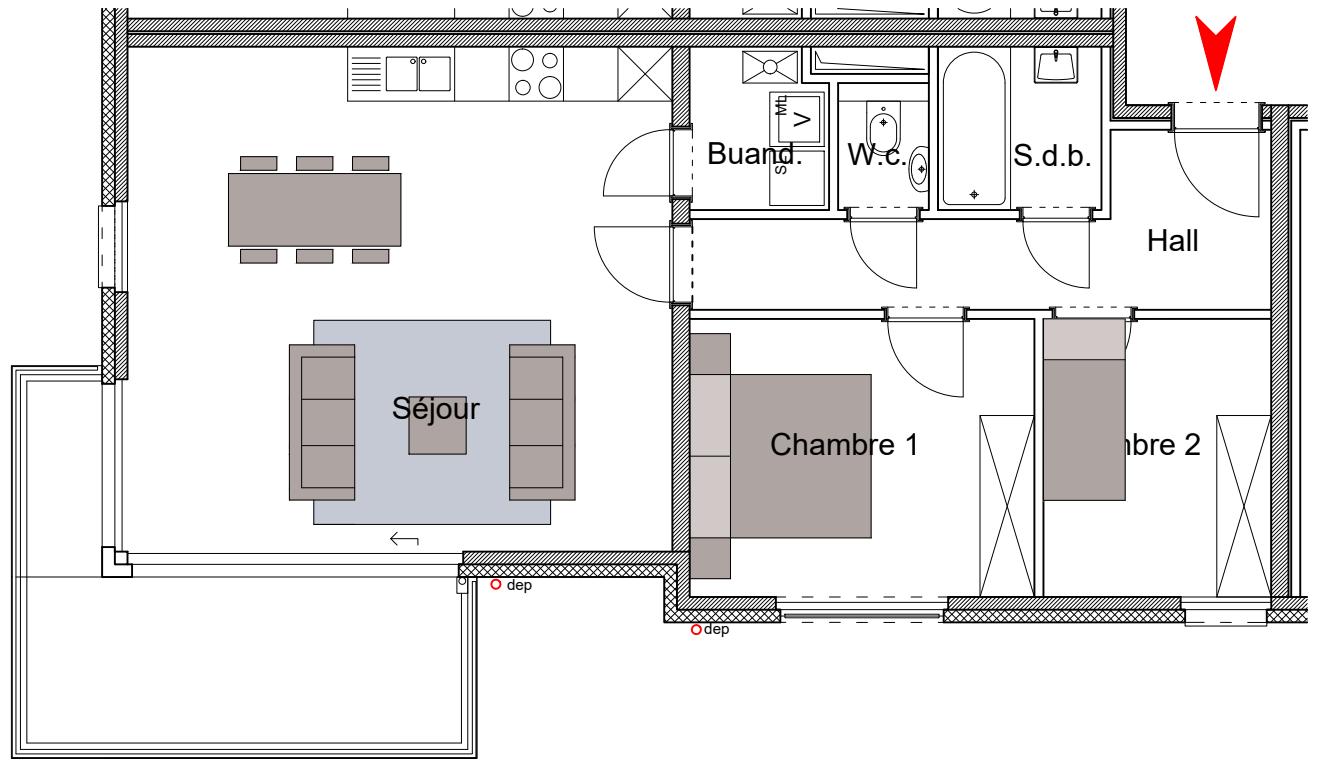

LEGENDE DES TECHNIQUES :

	Point d'attente appareil d'éclairage		Point d'arrivée d'énergie
	Luminaire étanche		Prise télédistribution
	Interrupteur simple unipolaire		Prise téléphonique
	Interrupteur bipolaire		Prise chaudière
	Interrupteur bipolaire à lampe témoin		Prise machine à laver
	Interrupteur deux directions		Prise séchoir
	Prise simple avec terre avec protection		Prise ventilation
	Prise double avec terre avec protection		Thermostat
	Prise de courant étanche		Régulation ventilation
	Tableau divisionnaire		Décteur incendie autonome (hors entreprise)
	Parlophone		Radiateur
<i>Les appareils en appartements ont un bouton de commande d'ouverture pour la gâche de la porte d'entrée</i>			Zone de faux-plafond
	Gâche électrique		
	Bouton-poussoir avec minuterie		
	Sonnette		

**Résidence Camélia  
Appartement A 1.1**

Rue des Champs, 6 - 7500 Tournai  
surface : 80 m<sup>2</sup>  
balcon : 13 m<sup>2</sup>