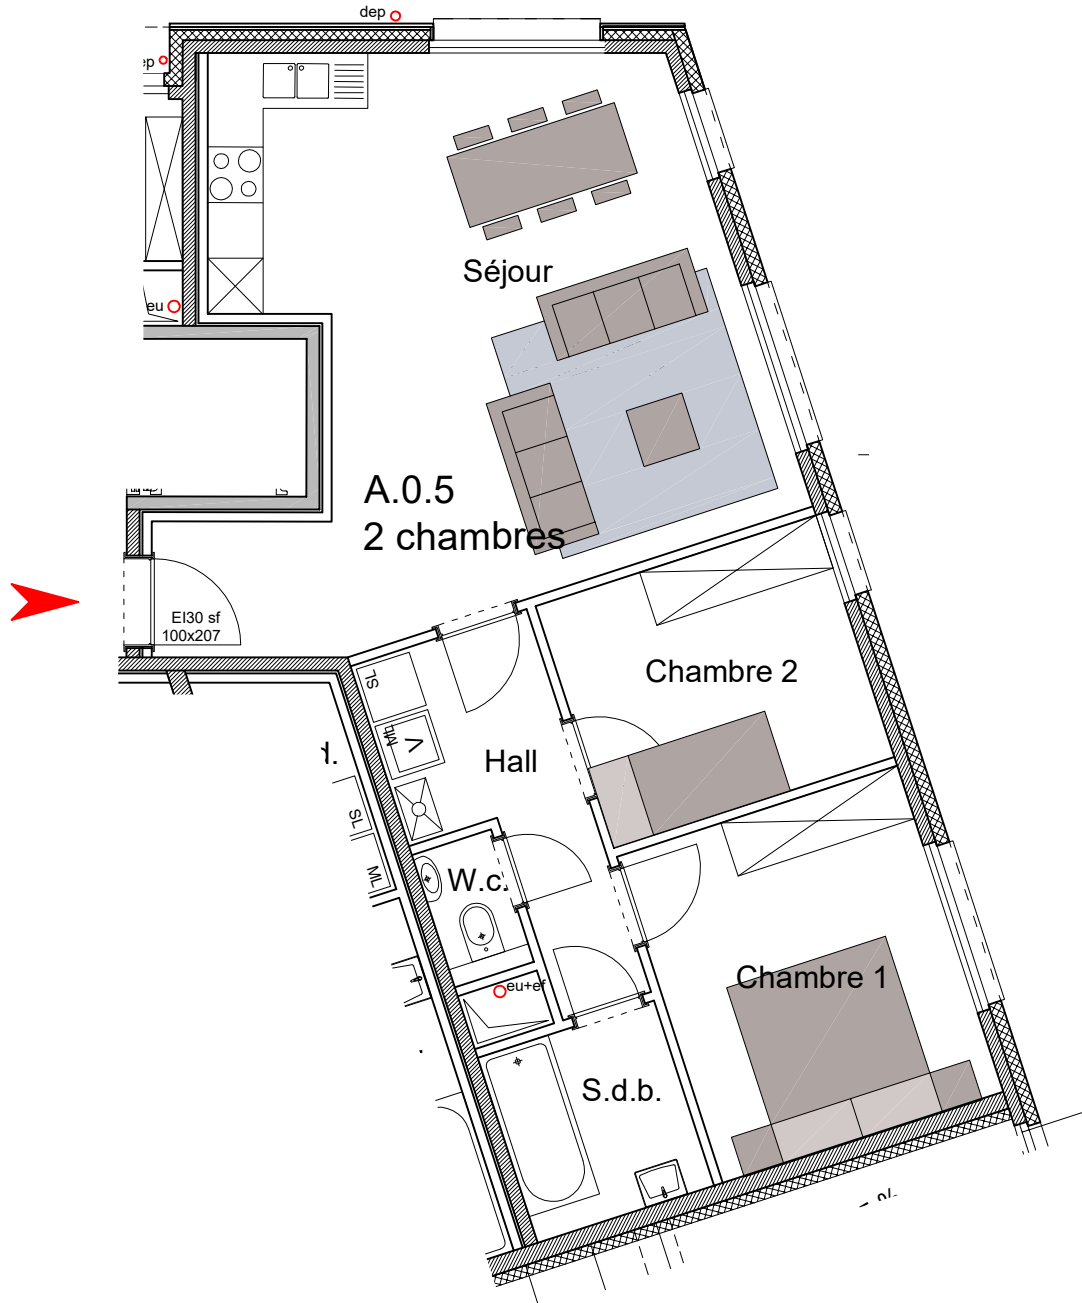

LEGENDE DES TECHNIQUES :

- |   |  |
|---|--|
|   |  |
|   |  |
|   |  |
|   |  |
|   |  |
|   |  |
|   |  |
|   |  |
|   |  |
|   |  |
|   |  |
| <i>Les appareils en appartements ont un bouton de commande d'ouverture pour la gâche de la porte d'entrée</i> |  |
|   |  |
|   |  |
|   |  |

**Résidence Camélia**  
**Appartement A 0.5**  
 Rue des Champs, 6 - 7500 Tournai  
 surface : 75 m<sup>2</sup>