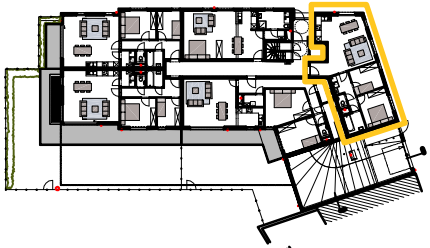

LEGENDE DES TECHNIQUES :

- |   |  |
|---|--|
|   |  |
|   |  |
|   |  |
|   |  |
|   |  |
|   |  |
|   |  |
|   |  |
|   |  |
|   |  |
|   |  |
| <i>Les appareils en appartements ont un bouton de commande d'ouverture pour la gâche de la porte d'entrée</i> |  |
|   |  |
|   |  |
|   |  |

**Résidence Camélia**  
**Appartement A 0.5**  
 Rue des Champs, 6 - 7500 Tournai  
 surface : 75 m<sup>2</sup>