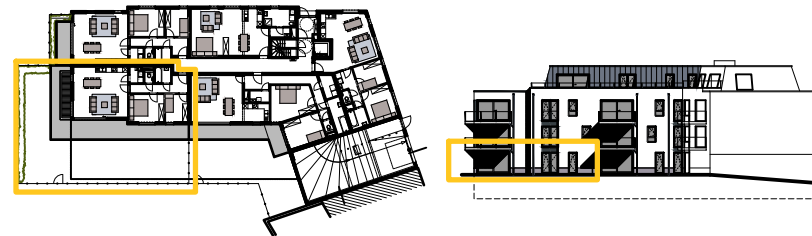

LEGENDE DES TECHNIQUES :

	Point d'attente appareil d'éclairage		Point d'arrivée d'énergie
	Luminaire étanche		Prise télédistribution
	Interrupteur simple unipolaire		Prise téléphonique
	Interrupteur bipolaire		Prise chaudière
	Interrupteur bipolaire à lampe témoin		Prise machine à laver
	Interrupteur deux directions		Prise séchoir
	Prise simple avec terre avec protection		Prise ventilation
	Prise double avec terre avec protection		Thermostat
	Prise de courant étanche		Régulation ventilation
	Tableau divisionnaire		Détecteur incendie autonome (hors entreprise)
	Parlophone		Radiateur
<i>Les appareils en appartements ont un bouton de commande d'ouverture pour la gâche de la porte d'entrée</i>			Zone de faux-plafond
	Gâche électrique		
	Bouton-poussoir avec minuterie		
	Sonnette		

**Résidence Camélia
Appartement A 0.1**

Rue des Champs, 6 - 7500 Tournai

surface : 80 m²

terrace : 35 m²

jardin : 119 m²