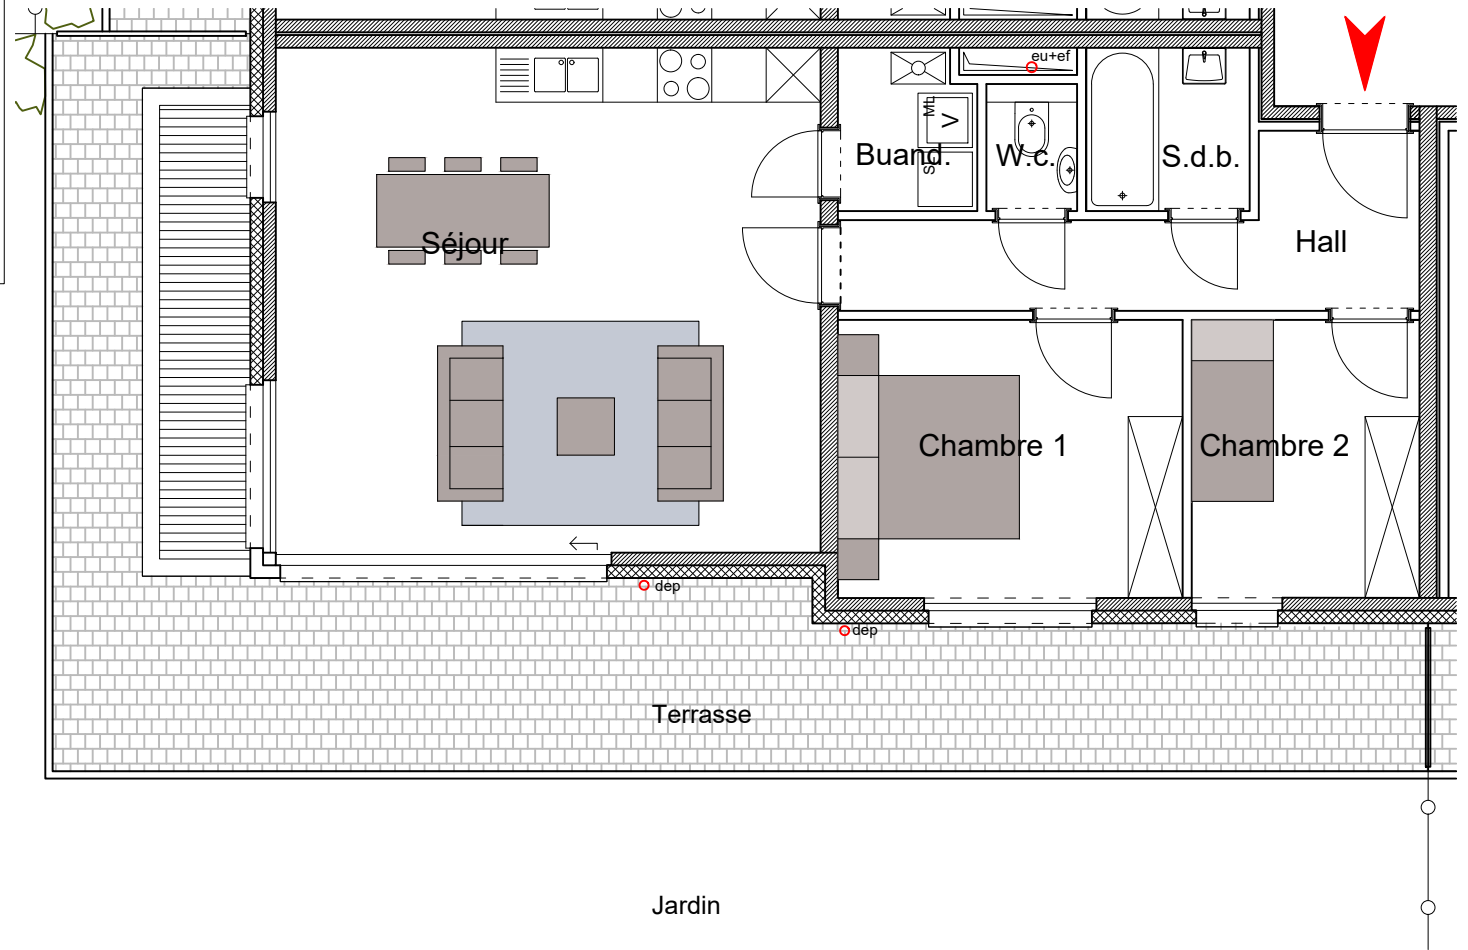

LEGENDE DES TECHNIQUES :

	Point d'attente appareil d'éclairage		Point d'arrivée d'énergie
	Luminaire étanche		Prise télédistribution
	Interrupteur simple unipolaire		Prise téléphonique
	Interrupteur bipolaire		Prise chaudière
	Interrupteur bipolaire à lampe témoin		Prise machine à laver
	Interrupteur deux directions		Prise séchoir
	Prise simple avec terre avec protection		Prise ventilation
	Prise double avec terre avec protection		Thermostat
	Prise de courant étanche		Régulation ventilation
	Tableau divisionnaire		Détecteur incendie autonome (hors entreprise)
	Parlophone		Radiateur
<i>Les appareils en appartements ont un bouton de commande d'ouverture pour la gâche de la porte d'entrée</i>			Zone de faux-plafond
	Gâche électrique		
	Bouton-poussoir avec minuterie		
	Sonnette		

**Résidence Camélia
Appartement A 0.1**

Rue des Champs, 6 - 7500 Tournai

surface : 80 m²

terrace : 35 m²

jardin : 119 m²