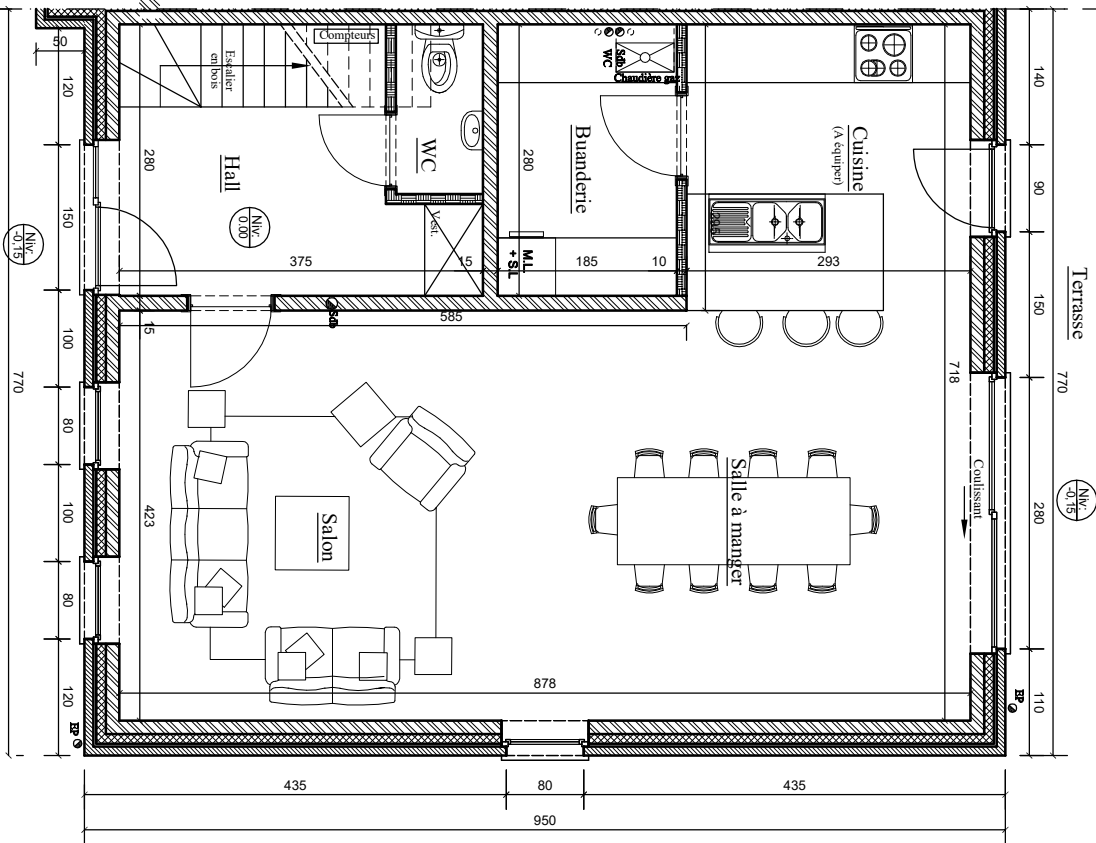

RUE DE SIRAULT

Habitation 3 façades
rue de Sirauly
7334 Villeroth

Maison Lot n°8
Terrain 5,52 ares

Plan du rez-de-chaussée

Plan du 1er étage