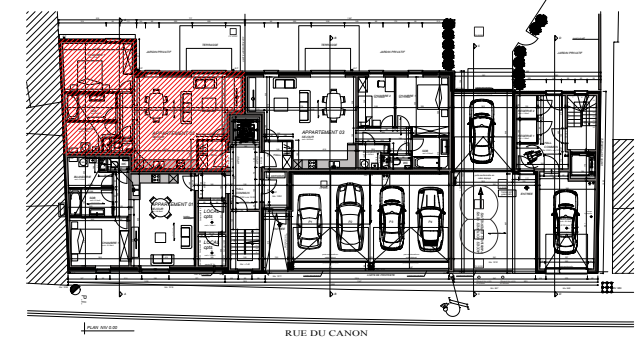

# CONSTRUCTION DE 13 APPARTEMENTS

|   |     |  |                |
|---|-----|--|----------------|
| <b>SPRL Vincent DEWULF architecte</b><br>Avenue Léon Jouret, 31 7800 ATH<br>Tél : 068/28.57.47 - 0495/67.62.87 Email : vincent.dewulf@skynet.be |     | Dossier <b>SA CFA</b> Rue d'Houtaing 69 7812 Ath<br>Objet Construction de 13 appartements<br>rue du Canon n°5A et 5B |                |
| <b>PLAN INDIVIDUEL</b>  |     | Date 14/01/2021  | Dossier 190602 |
| AP 0.2  | rez | Ech 1/50e  | Indice         |