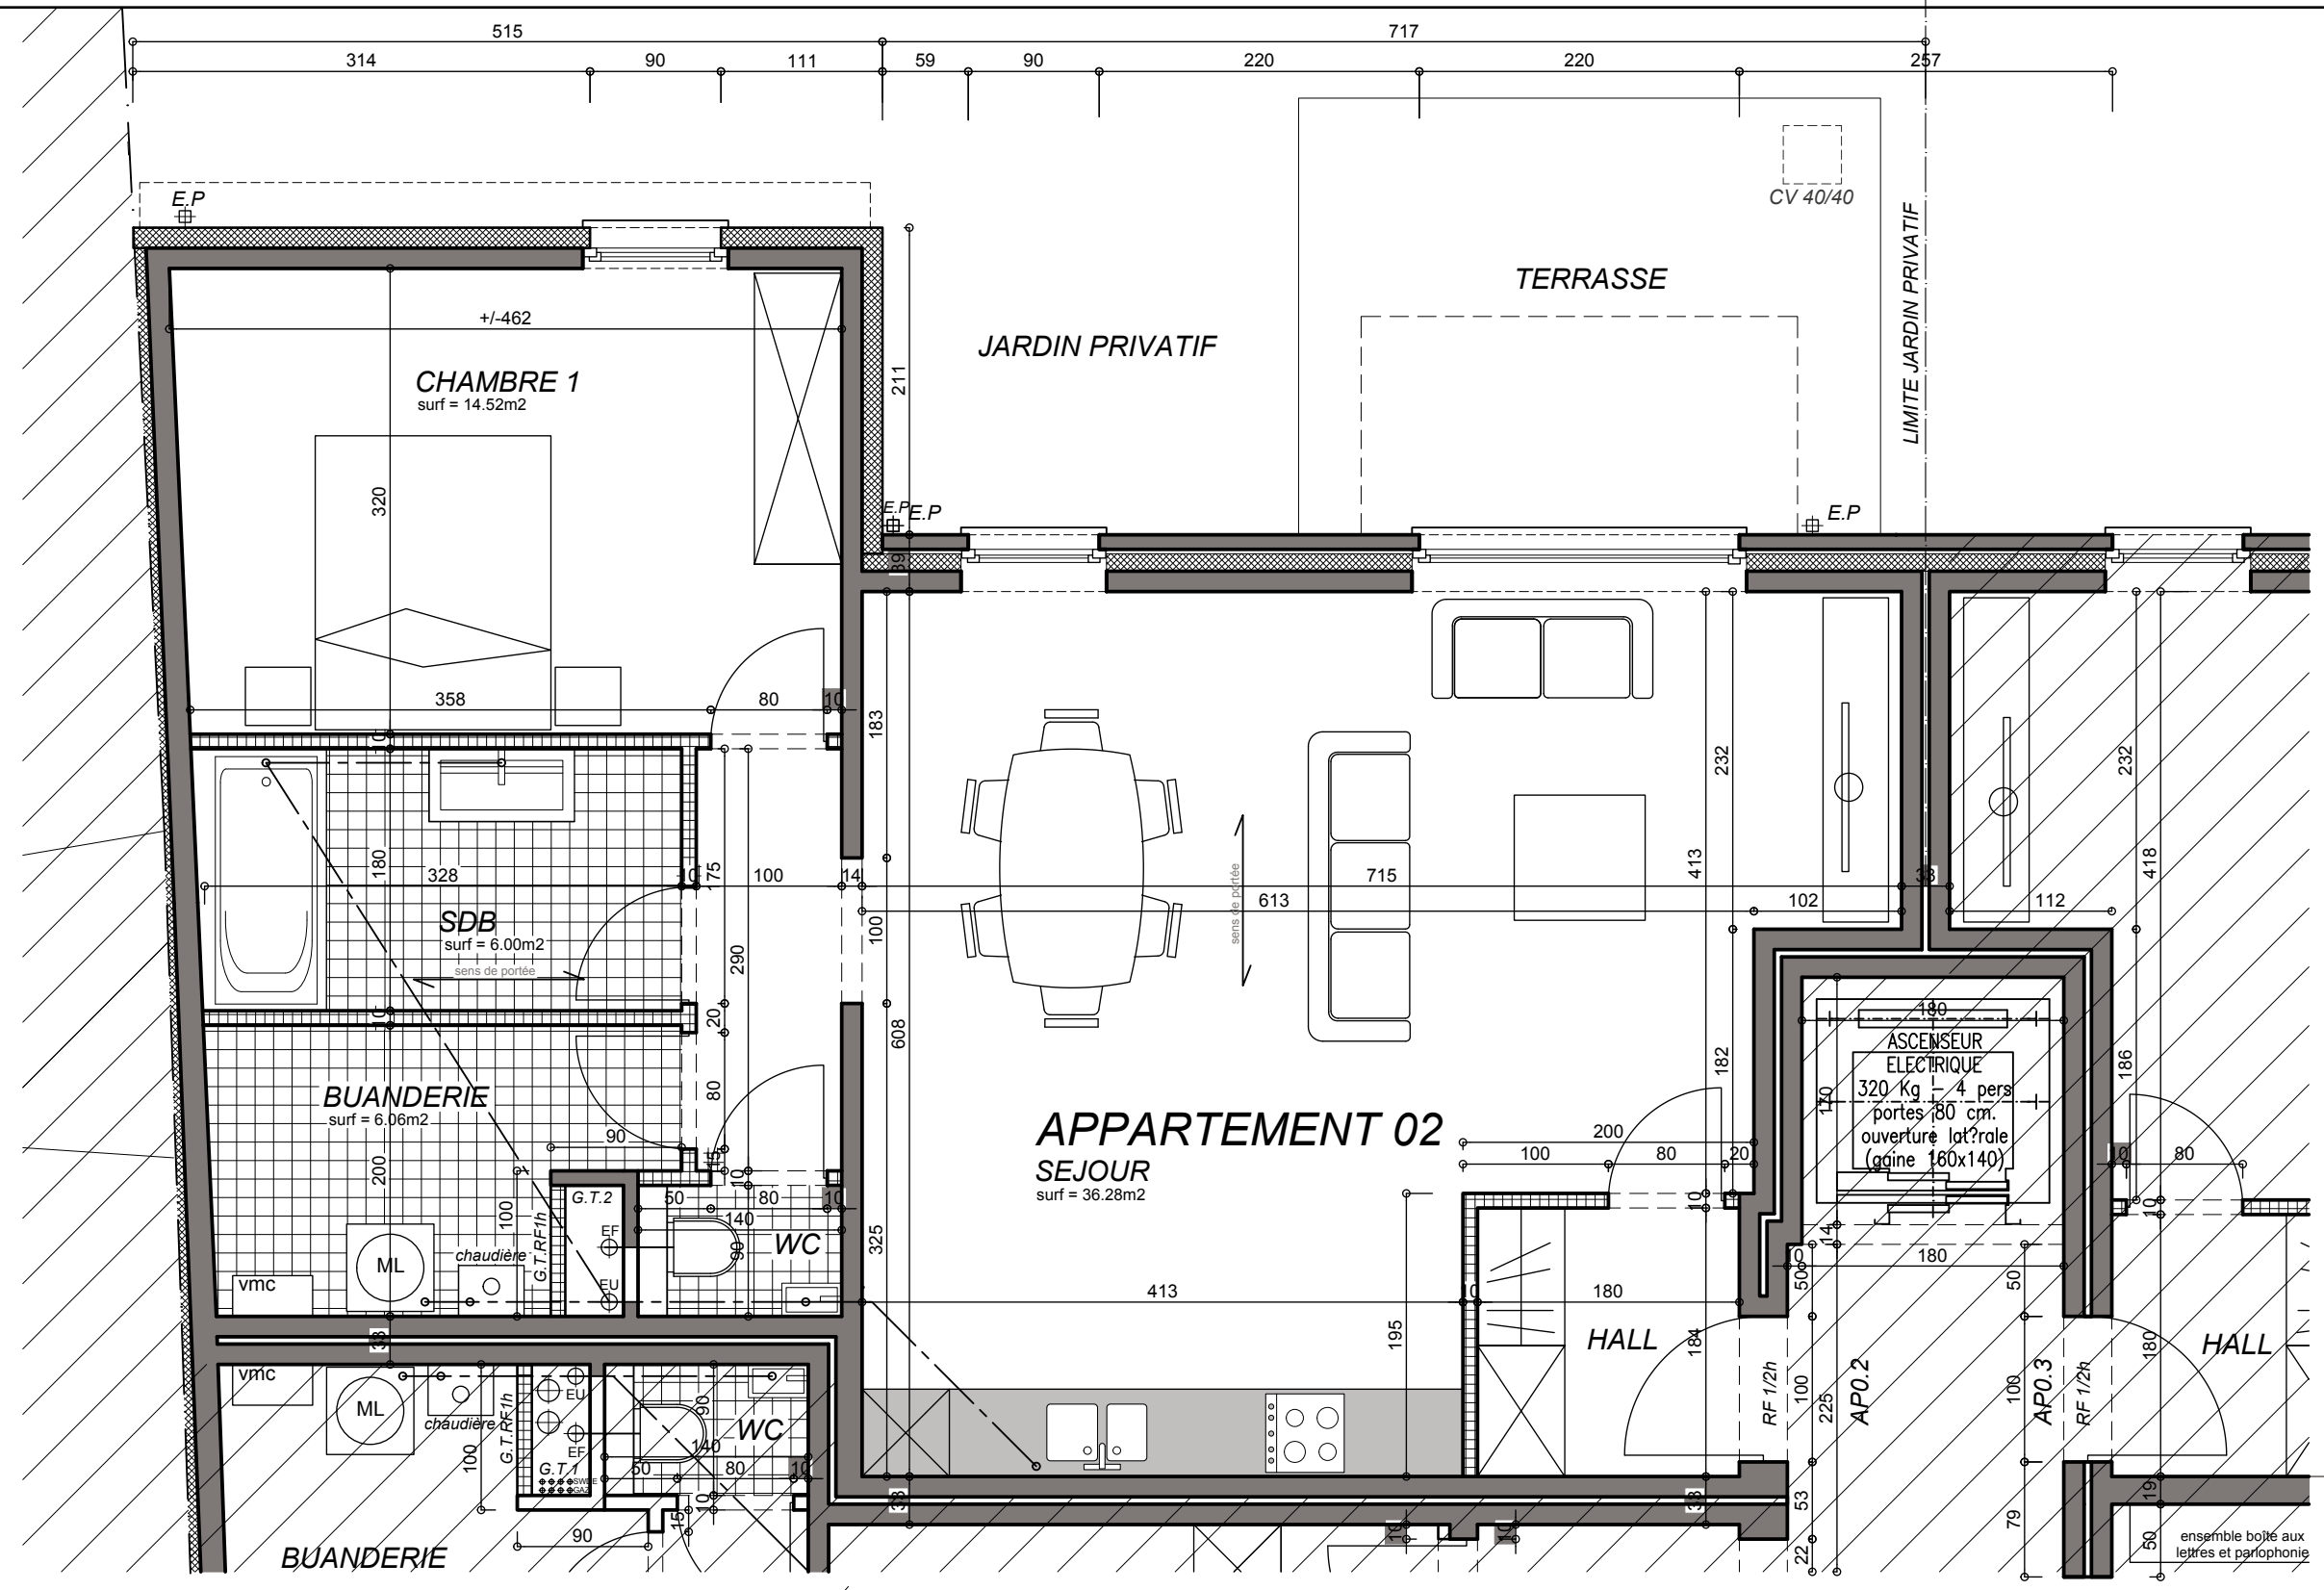

# CONSTRUCTION DE 13 APPARTEMENTS

|   |     |  |                |
|---|-----|--|----------------|
| <b>SPRL Vincent DEWULF architecte</b><br>Avenue Léon Jouret, 31 7800 ATH<br>Tél : 068/28.57.47 - 0495/67.62.87 Email : vincent.dewulf@skynet.be |     | Dossier <b>SA CFA</b> Rue d'Houtaing 69 7812 Ath<br>Objet Construction de 13 appartements<br>rue du Canon n°5A et 5B |                |
| <b>PLAN INDIVIDUEL</b>  |     | Date 14/01/2021  | Dossier 190602 |
| AP 0.2  | rez | Ech 1/50e  | Indice         |