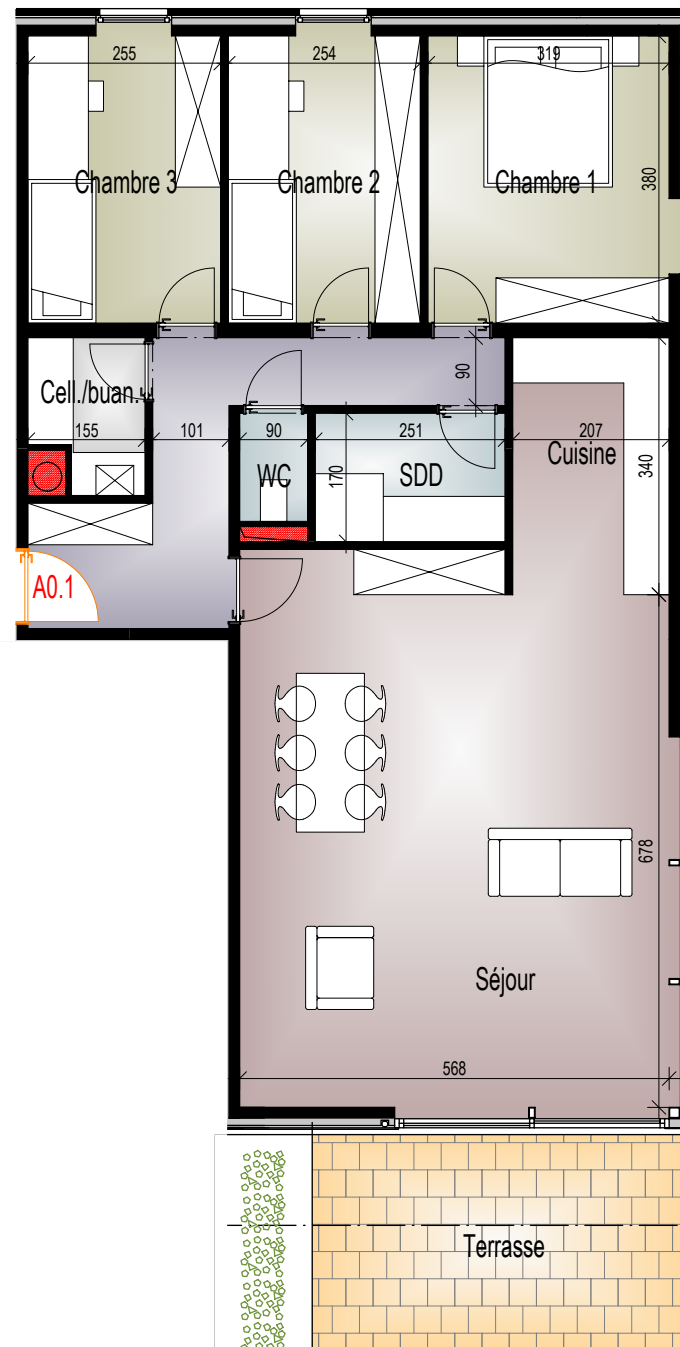

Appartement 3 chambres
Surface habitable : 103.4 m²
Surface terrasse : 15 m²

A0.1

REZ-DE-CHAUSSEE

RUE DU FORT - 7800 ATH
Echelle : 1/100