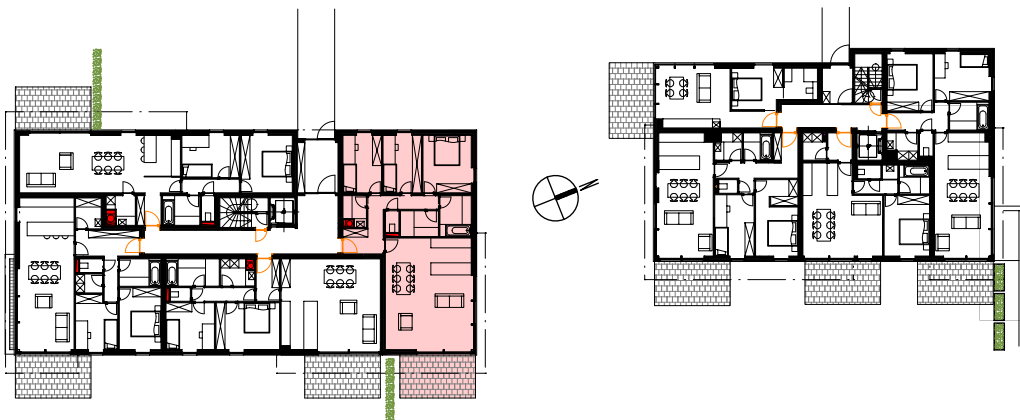

Appartement 3 chambres
Surface habitable : 103.4 m²
Surface terrasse : 15 m²

A0.1

REZ-DE-CHAUSSEE

RUE DU FORT - 7800 ATH
Echelle : 1/100